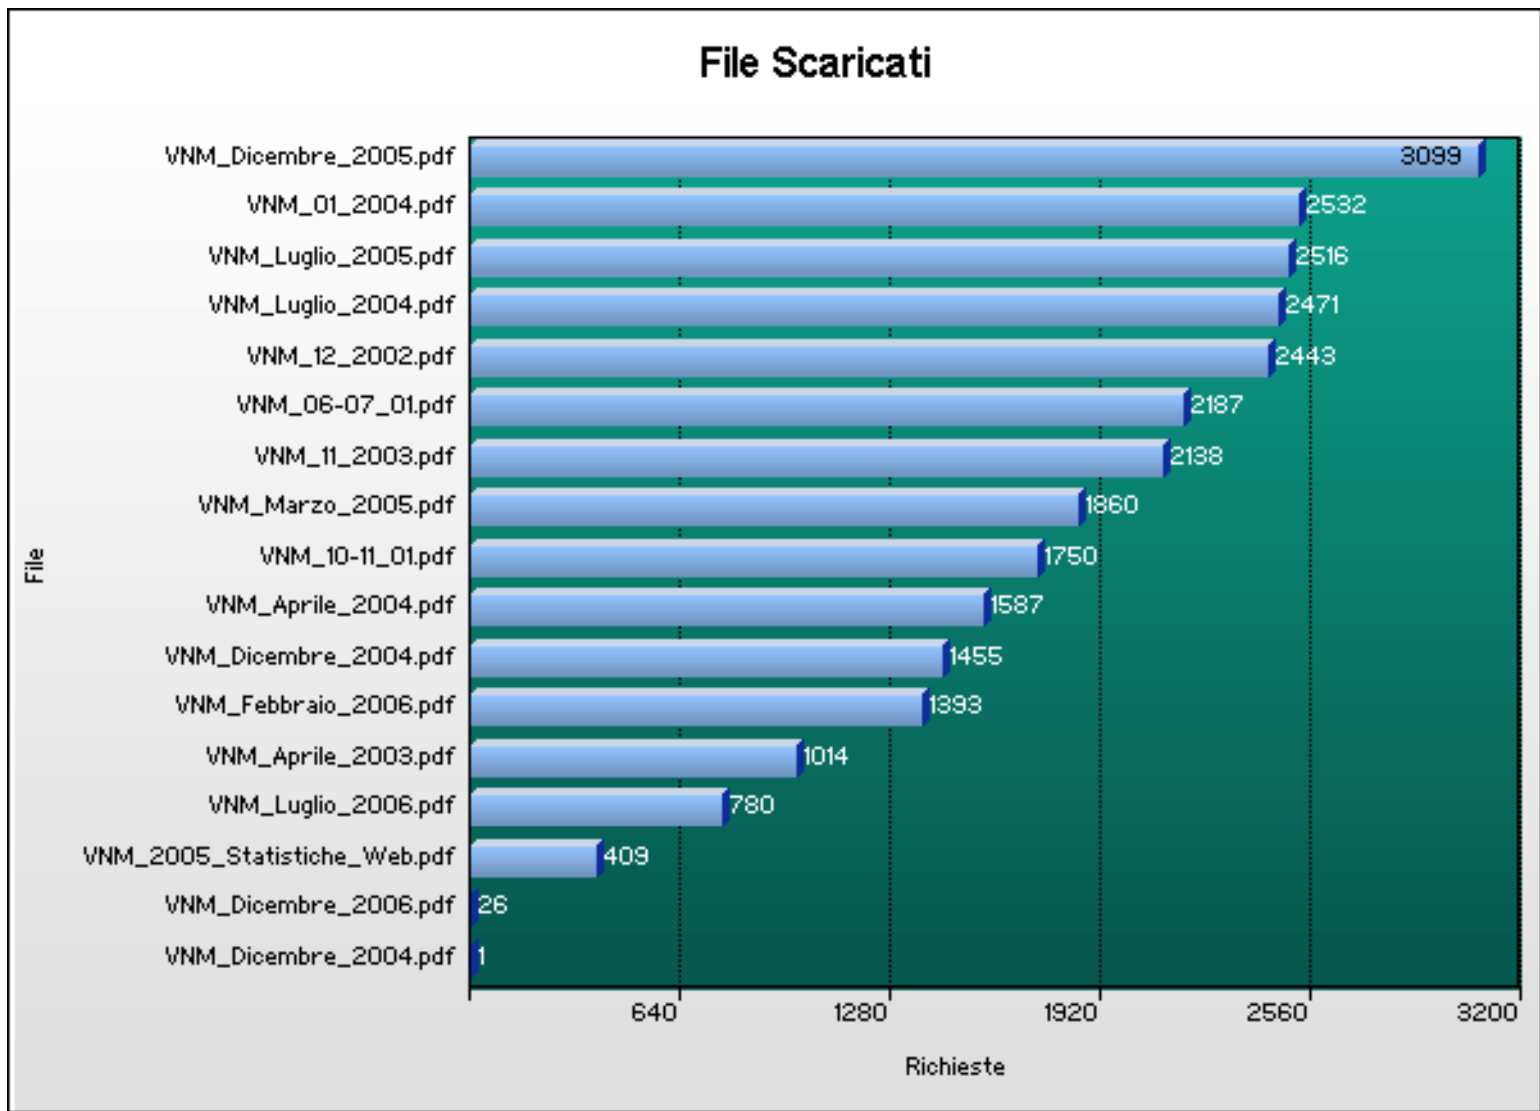

File Scaricati

	File	Richieste	%	Byte	%	Errori
1	/archivio/PDF/VNM_Dicembre_2005.pdf	3,099	11.20%	0	0%	8
2	/archivio/PDF/VNM_01_2004.pdf	2,532	9.15%	0	0%	3
3	/archivio/PDF/VNM_Luglio_2005.pdf	2,516	9.10%	0	0%	4
4	/archivio/PDF/VNM_Luglio_2004.pdf	2,471	8.93%	0	0%	9
5	/archivio/PDF/VNM_12_2002.pdf	2,443	8.83%	0	0%	7
6	/archivio/PDF/VNM_06-07_01.pdf	2,187	7.91%	0	0%	10
7	/archivio/PDF/VNM_11_2003.pdf	2,138	7.73%	0	0%	3
8	/archivio/PDF/VNM_Marzo_2005.pdf	1,860	6.72%	0	0%	11