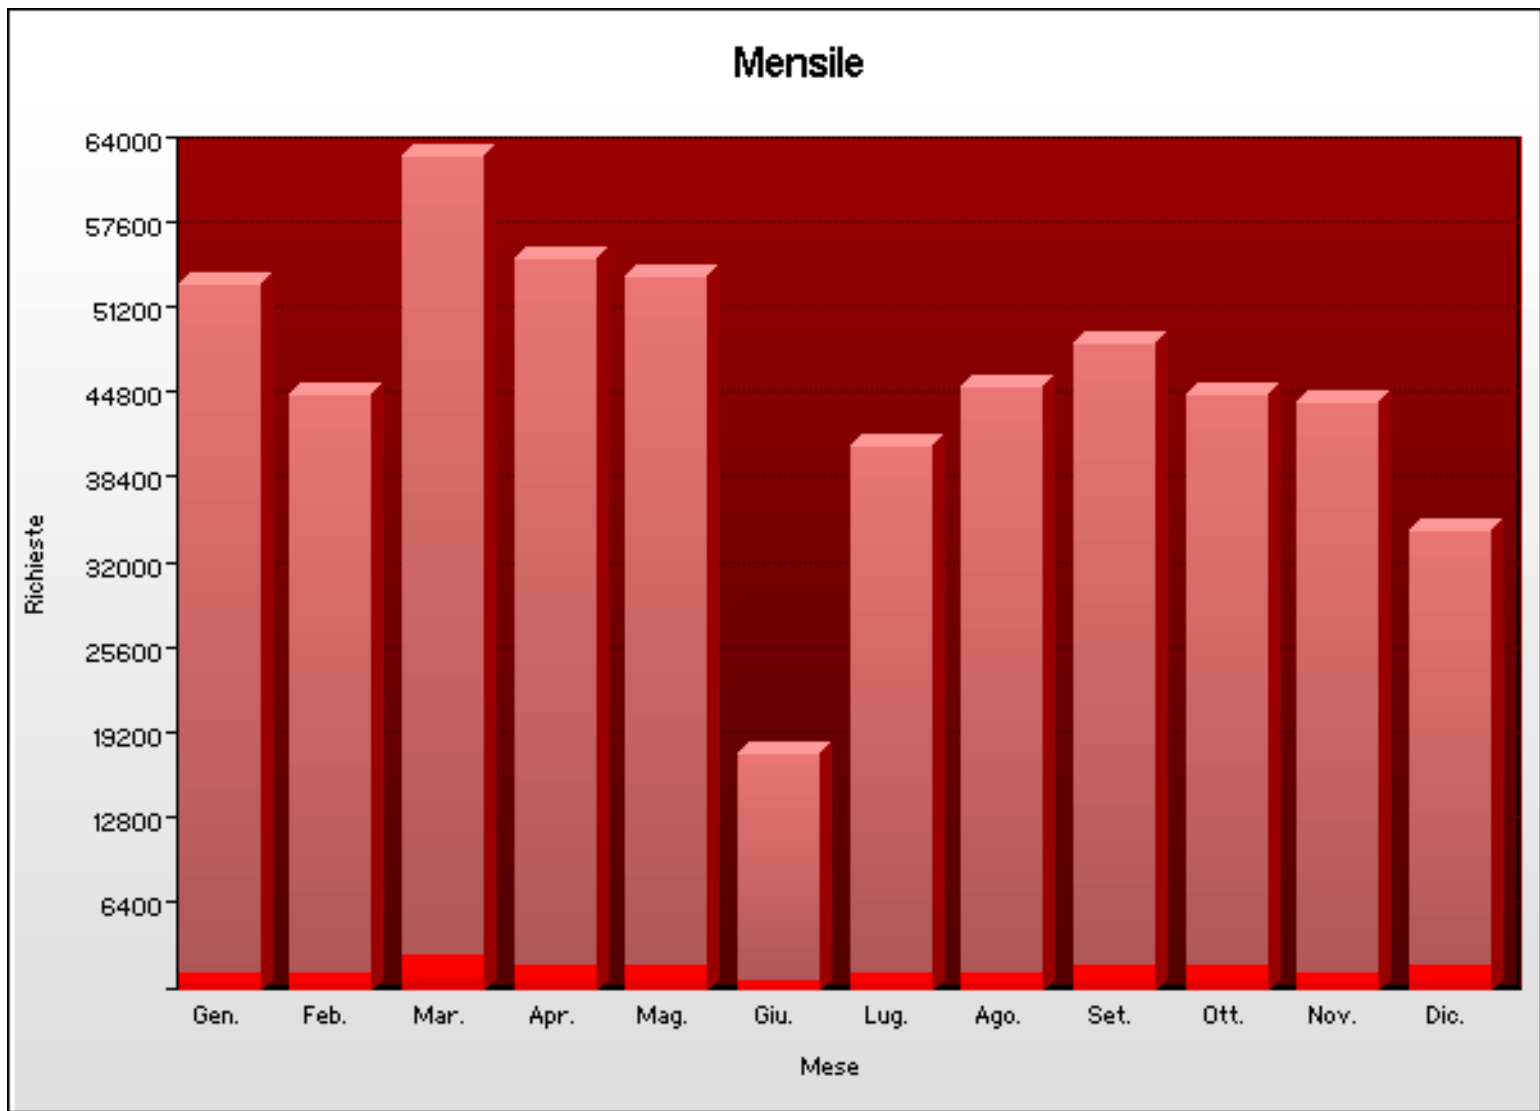

e parallelamente dal costante aumento del numero di visitatori

4.575 visitatori	nel 2002	
11.241 visitatori	nel 2003	di cui 6.452 visitatori unici
15.784 visitatori	nel 2004	di cui 8.710 visitatori unici
20.103 visitatori	nel 2005	di cui 12.899 visitatori unici
35.442 visitatori	nel 2006	di cui 16.065 visitatori unici

Richieste

Totali Richieste 549,223
Totali Richieste Cache 51,338
Totali Richieste Fallite 24,054
Richieste Invalide 1
Media Richieste /
Giorno 1,504
Media Richieste / Ora 62

Banda in Entrata

Totale Kilobyte 0.00
Media Kilobyte / Giorno 0.00
Media Bit / Secondo 0.00
Percentuale di 64 kbps (Kilobyte per
Secondo) 0.00%

Informazioni sulle Sessioni

Totale Sessioni 55,355
Totale Visitatori Unici 16,065
Totale Visitatori
Ripetitivi 3,424
Totale Visitatori Non
Ripetitivi 12,641
Media Sessioni /
Giorno 151
Media Durata
Sessioni 01:36
Media Pagine per
Sessione 1.46