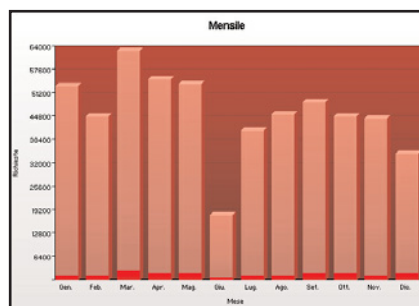

ASSOCIAZIONE VERONESI NEL MONDO

Statistiche

S I T O I N T E R N E T

2006

www.veronesinelmondo.org

ANNO 2006

1 Gennaio - 31 Dicembre 2006

STATISTICHE GENERALI

Numero Visitatori (di cui visitatori unici)	35.442 visitatori (2.953 visitatori al mese) (16.065 unici)
Pagine Lette	80.574 pagine (6.714 pagine al mese)
Richieste totali	549.223
Giornali PDF scaricati	27.568 copie

Statistiche Sito Internet Veronesi nel Mondo - Anno 2006

Dall'analisi dei dati statistici riguardanti il 5° anno di vita del sito Internet, ancora una volta, risulta evidente quanto l'anno 2006 sia stato un anno di costante crescita con aumenti a due cifre rispetto all'anno precedente. In evidenza il numero di giornali scaricati (+46%) e di visitatori totali (+76%) quest'ultimo risultato ancor più soddisfacente se si considera che per alcune settimane nel mese di Giugno il sito non era usufruibile.

e parallelamente dal costante aumento del numero di visitatori

4.575 visitatori	nel 2002	
11.241 visitatori	nel 2003	di cui 6.452 visitatori unici
15.784 visitatori	nel 2004	di cui 8.710 visitatori unici
20.103 visitatori	nel 2005	di cui 12.899 visitatori unici
35.442 visitatori	nel 2006	di cui 16.065 visitatori unici