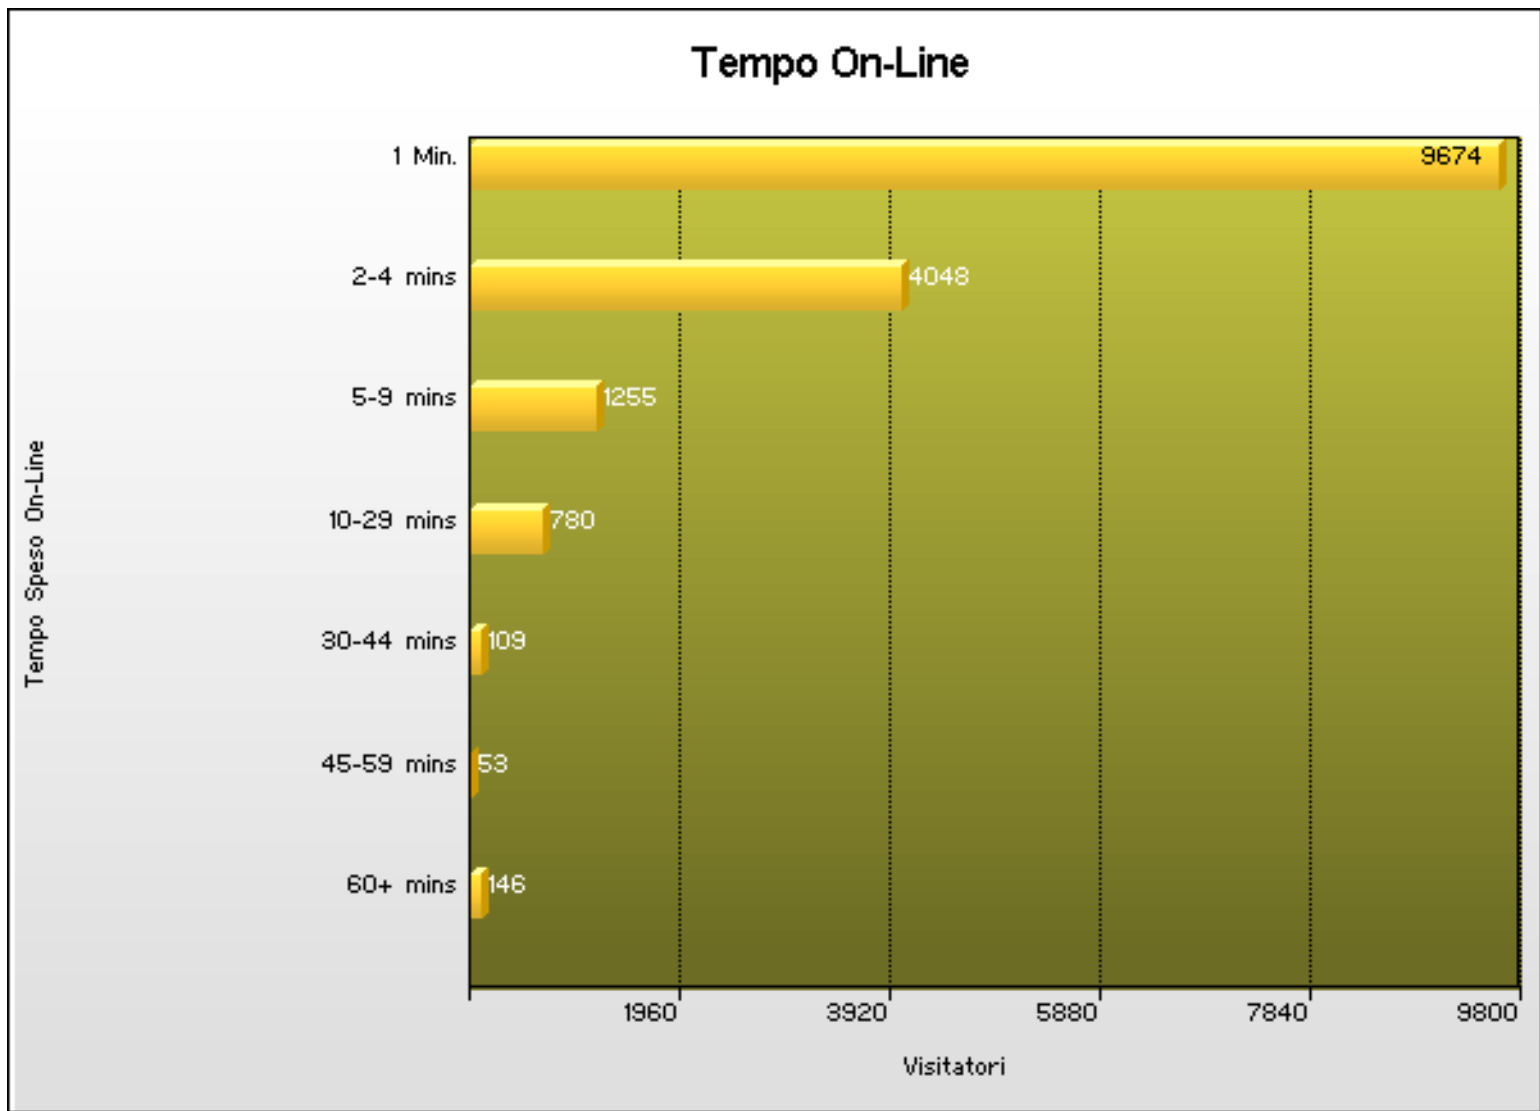

Tempo On-Line

	Tempo Speso On-Line	Richieste	%	Byte	%	Pagine	Visitatori
1	1 Min.	226,236	41.19%	0	0%	8,363	9,674
2	2-4 mins	139,401	25.38%	0	0%	10,571	4,048
3	5-9 mins	57,352	10.44%	0	0%	7,591	1,255
4	10-29 mins	52,472	9.55%	0	0%	11,195	780
5	30-44 mins	10,752	1.96%	0	0%	3,711	109
6	45-59 mins	12,600	2.29%	0	0%	3,677	53
7	60+ mins	50,410	9.18%	0	0%	35,466	146
	Media	78,460	14.29%	0	0%	11,510	2,295
7	Totale	549,223	100.00%	0	0%	80,574	16,065