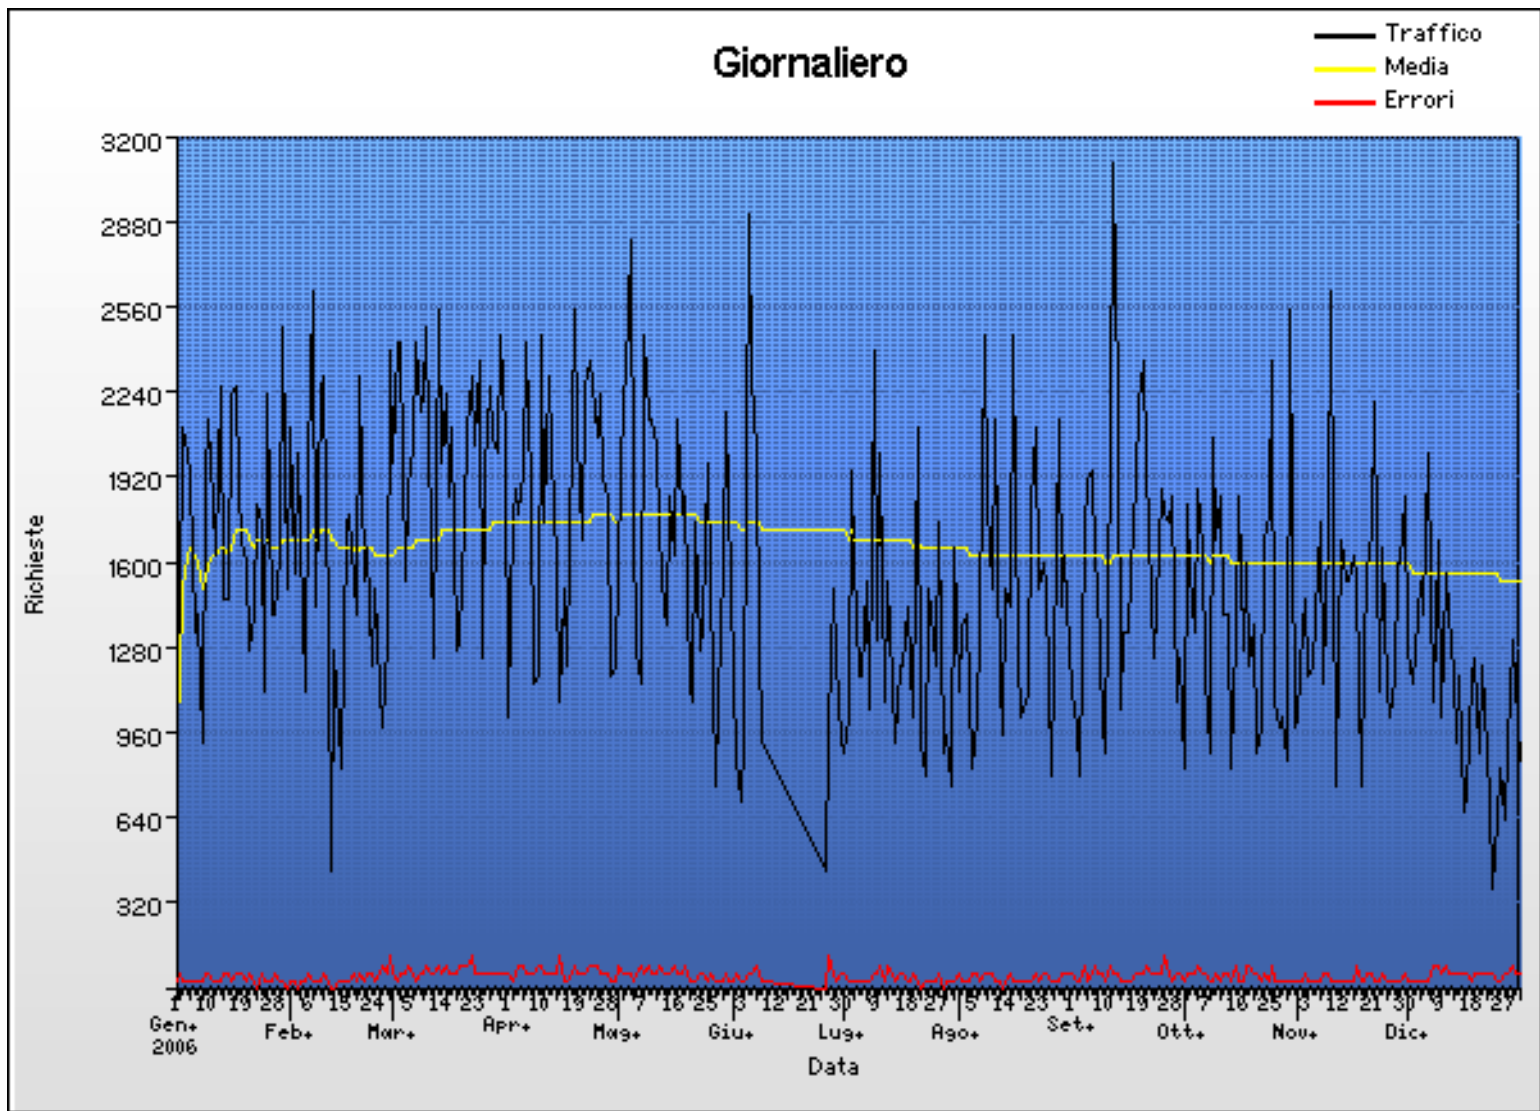

Giornaliero

	Data	Richieste	%	Byte	%	Sessioni	Visitatori	Pagine	Errori
1	Dom Gen. 01 2006	1,023	<1%	0	0%	100	77	119	41
2	Lun Gen. 02 2006	1,427	<1%	0	0%	152	91	280	82
3	Mar Gen. 03 2006	2,136	<1%	0	0%	110	86	256	45
4	Mer Gen. 04 2006	2,030	<1%	0	0%	167	89	358	53
5	Gio Gen. 05 2006	1,941	<1%	0	0%	148	102	316	40
6	Ven Gen. 06 2006	1,355	<1%	0	0%	100	52	159	33
7	Sab Gen. 07 2006	1,423	<1%	0	0%	94	63	159	61
8	Dom Gen. 08 2006	939	<1%	0	0%	89	62	102	39
9	Lun Gen. 09 2006	1,942	<1%	0	0%	129	98	215	64